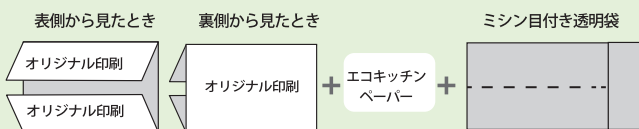

従来産業廃棄物として処理されていた、サトウキビの絞り終えた繊維を利用することで、廃棄物低減ができ、リサイクルに貢献しています。

地球温暖化防止

サトウキビは、生長が早く二酸化炭素の吸収率が高い植物で、紙資源を賄うと共に地球温暖化防止に貢献しています。

たくさんの人に配りたい派

VS

満足感をアップさせたい派

薄型でお渡し
しやすい

オリジナル印刷できます

外装を透明袋にして、中にオリジナルの紙ラベル（観音開き折り）を入れることができます

広告面が広い！

※オリジナルイメージ

エコキッチンペーパー 10枚 **KPE-007**

¥55 バガスパルプ 40%以上配合

- 1ケース：500入
- 商品サイズ：220×230mm
- 袋サイズ：130×230×5mm

もらって嬉しい
ボリューム

オリジナル印刷できます